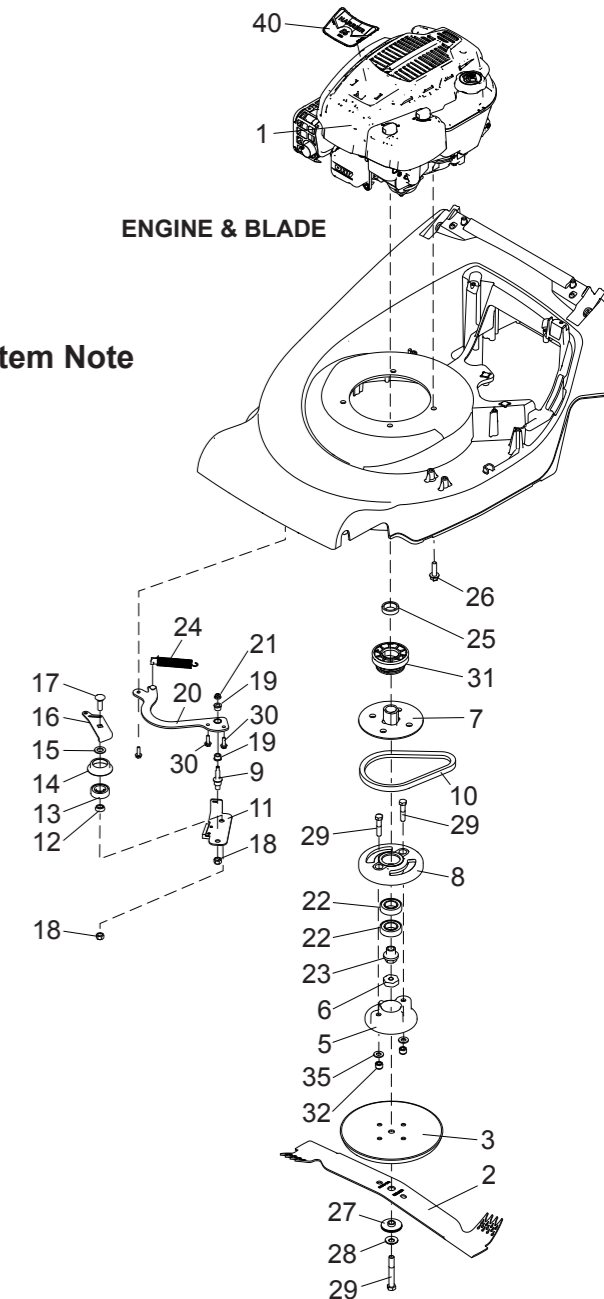

ENGINE & BLADE