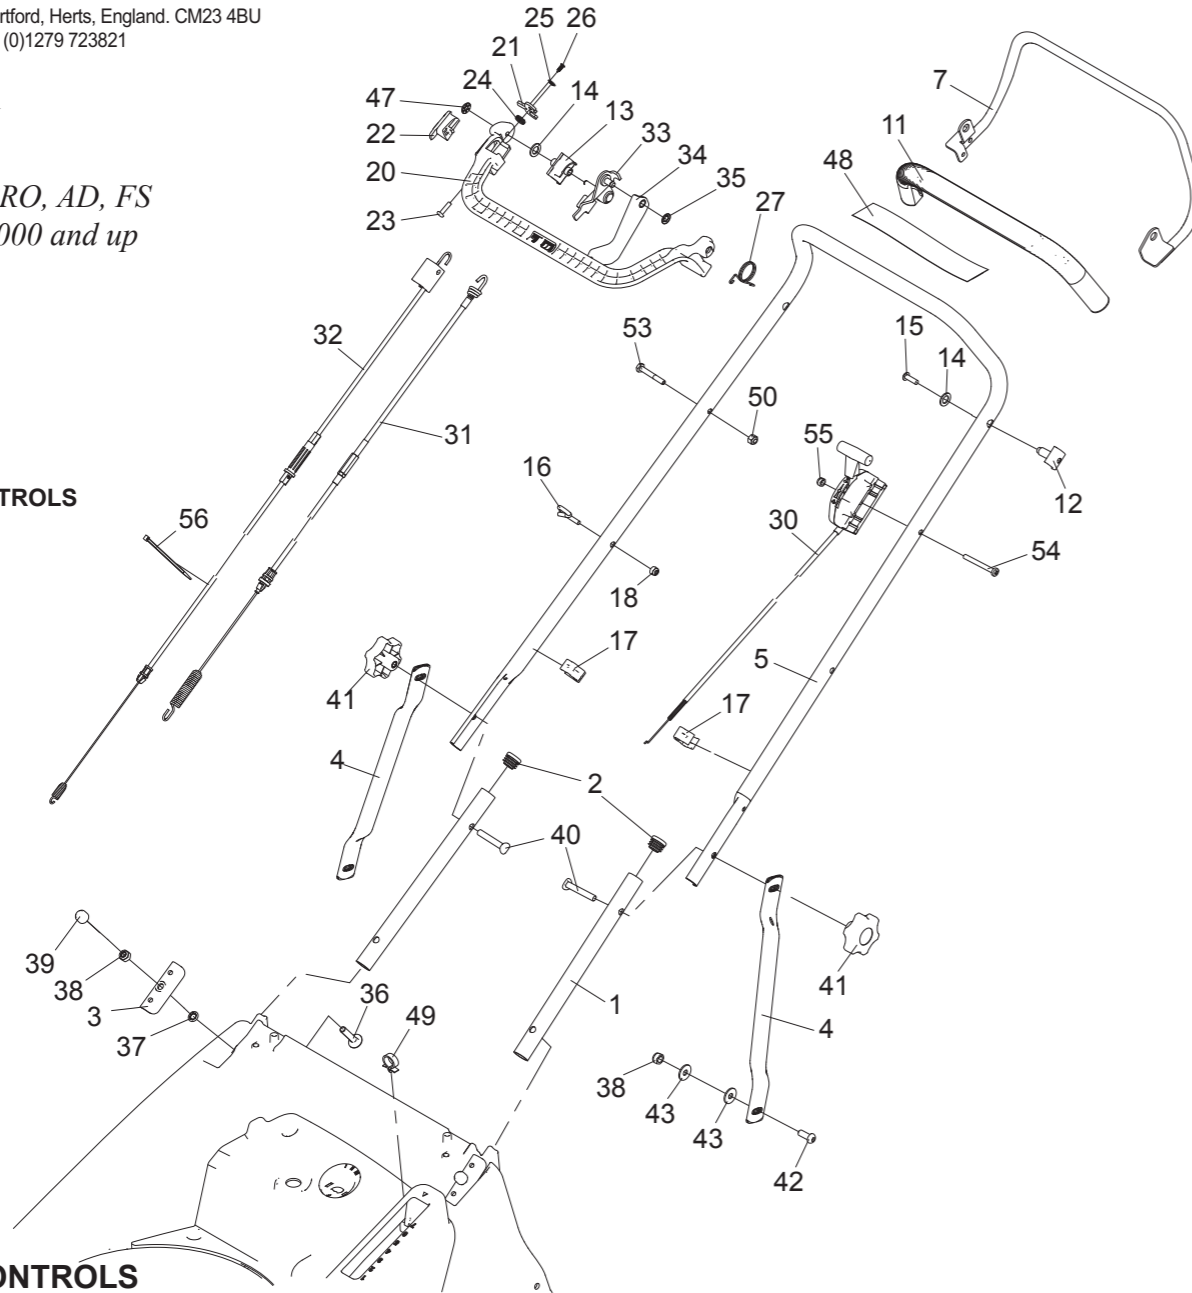

Original Version: EN
Issue : 06/02/19
Codes: CODE579A PRO, AD, FS
From Serial: 404000000 and up
134-3442 Rev A

Harrier 56 - Spare Parts List

HANDLEBAR & CONTROLS

HANDLEBAR & CONTROLS

Item No	Description	Part No.	QTY	Item Note
1	HANDLEBAR LOWER	111-9837-03	2	
2	PLUG-TUBE	300160	2	
3	PLATE-CLAMP HANDLEBAR	340028	2	
4	BRACE HANDLEBAR	134-2241-03	2	
5	UPPER HANDLEBAR	134-3571-03	1	
7	CLUTCH LEVER	134-2614-03	1	
11	HANDLE SOFT GRIP	111-8716	1	
12	PIN PIVOT	340182	1	
13	BBC BAR CLAMP	111-8990	1	
14	WASHER NYLON	09688	2	
15	SCREW	09687	1	
16	GUIDE ROPE	134-3569	1	
17	GUIDE CABLE	410037	2	
18	NUT NYLOC	09544	1	
20	BBC BAIL ARM	134-2608	1	
21	BBC CATCH LEVER	111-8903	1	
22	BBC LATCH BUTTON	134-2609	1	
23	BBC LATCH PIN	111-8908	1	
24	BBC LEVER BAIL BUTTON SPRING	111-8906	1	
25	STARLOCK PUSH-ON FASTENER	111-0718	1	

ENGINE & BLADE

Item No	Description	Part No.	QTY	Item Note
1	ENGINE B&S 850E RECOIL	134-2143	1	
2	CUTTERBAR 56CM	134-3200	1	
3	DISC FRICTION	410057W	1	
5	BLADE SPACER BBC	134-2252	1	
6	BLADE BOLT RETAINING NUT	134-2648	1	
7	PULLEY DRIVE HALF BBC	134-3983	1	
8	DRUM BBC	134-2590	1	
9	BOLT SHOULDER	107-0759	1	
10	BELT BBC	110-1790	1	
11	PLATE BRAKE	125-1063	1	
12	SPACER BEARING	107-0758	1	
13	BEARING BALL	38-7820	1	
14	RETAINER-BELT BBC	138-3217	1	
15	SPACER	605256	1	
16	TENSIONER PLATE BBC	111-8855	1	
17	SCREW CARR	119-4162	1	
18	LOCKNUT	603773	2	
19	BUSHING FLANGE BBC	130-2377	2	
20	BBC ANCHOR PLATE ASSY	111-8653	1	
21	NUT HF	137-3005	1	
22	BBC BEARING	134-0325	2	
23	BBC SHAFT NUT	111-8895	1	
24	SPRING TENSION BRAKE	108-3792	1	
25	RETAINING SPACER BBC	111-8828	1	
26	SCREW-TAPTITE	09349	3	
27	SPACER DISTANCE CUTTERBAR	134-3973	1	
28	WASHER LOCK	134-3191	1	
29	BOLT	09119	3	
30	SCREW TAPTITE	09575	3	
31	VARIO 782 ENGINE PULLEY	134-2714	1	
32	NUT HEX	09216	2	
35	WASHER PLAIN	ZWQ1J000U	2	
40	DECAL ENGINE	134-3305	1	