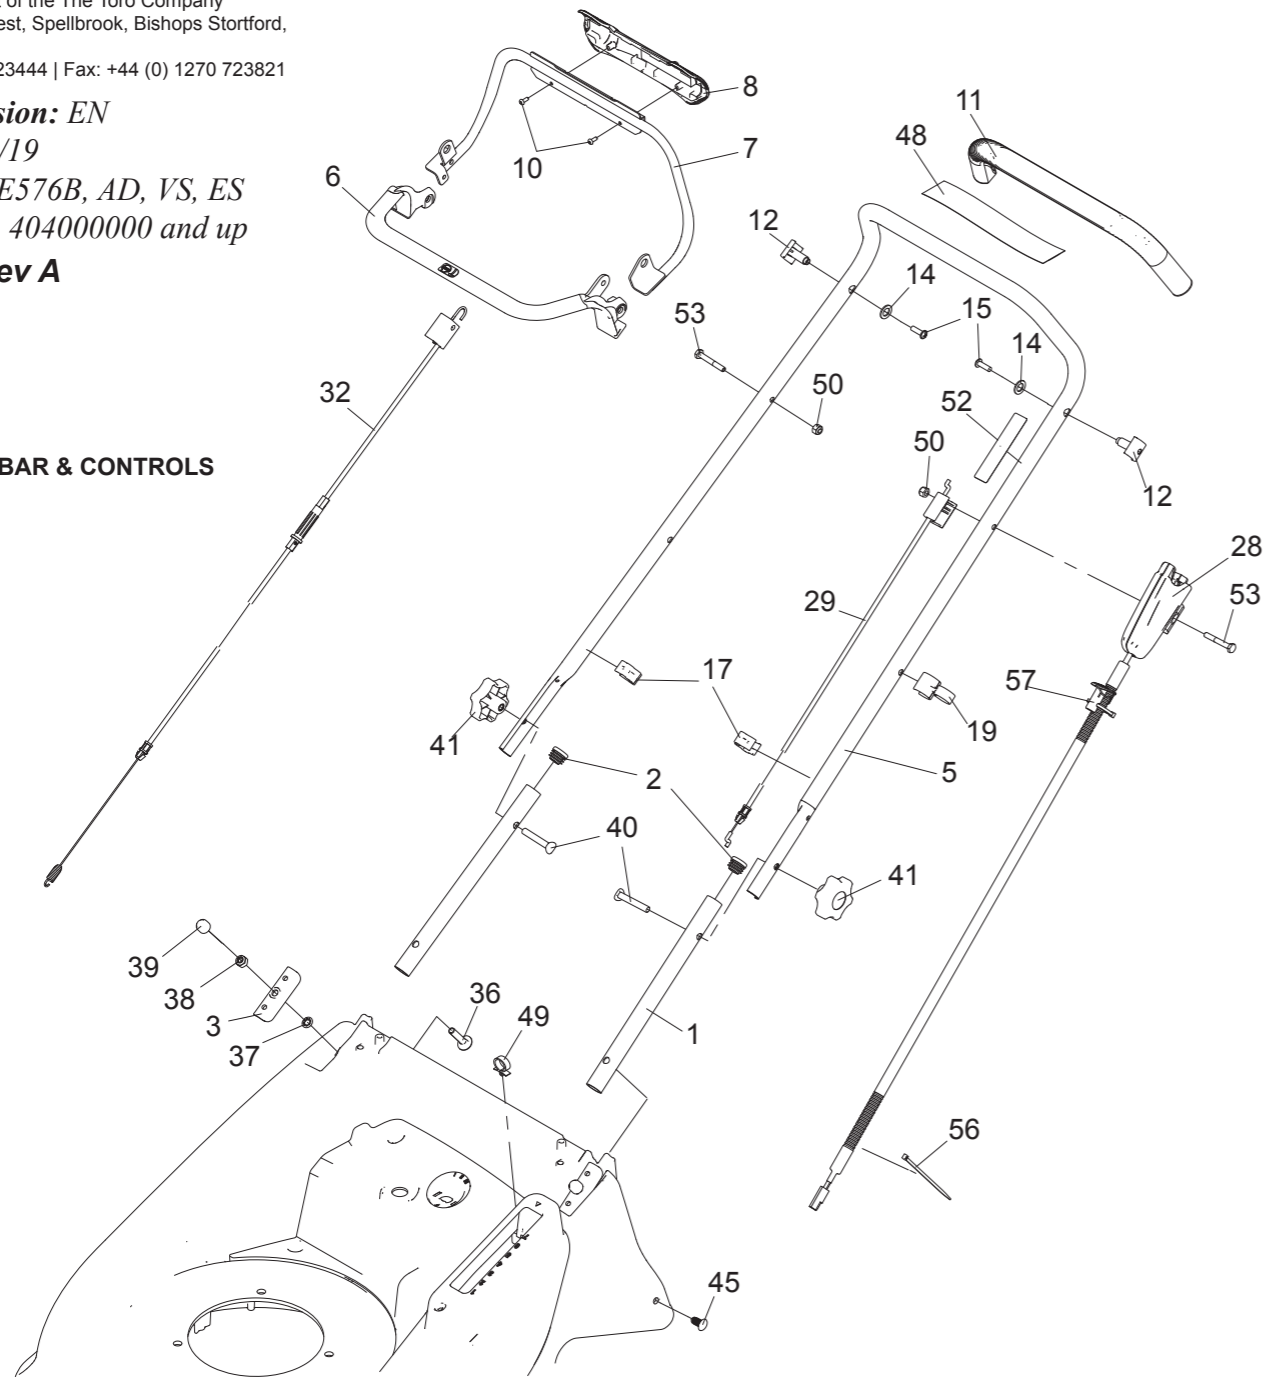

Issue : 13/03/19

Codes: CODE576B, AD, VS, ES

From Serial: 404000000 and up

134-3440 Rev A

HANDLEBAR & CONTROLS

HANDLEBAR & CONTROLS

Item No	Description	Part No.	QTY	Item Note
17	GUIDE CABLE	410037	2	
19	GUIDE CABLE	114-7988	1	
28	SWITCH AND LOOM	111-8392	1	
29	CABLE ENGINE BRAKE	111-9441	1	
32	CABLE CLUTCH	134-2268	1	
36	BOLT COACH	09379	2	
37	GRIP FIX	04020	2	
38	NUT HEX NI	09441	2	
39	CAP NUT	HY234051	2	
40	BOLT-HANDLEBAR	HY226024	2	
41	KNOB-HANDLEBAR	480088	2	
45	PLASTIC FIR TREE RIVET	111-9831	2	
48	TAPE TOFFEE	134-3328	1	
49	CLIP OMEGA	134-3376	1	
50	NUT HEX	137-3088	2	
52	DECAL BUTTON PUSH	134-2387	1	
53	BOLT	05010	2	
56	TIE CABLE	HY3966	1	
57	BUTTON SWITCH	125-2470	1	

ENGINE & BLADE

Item No	Description	Part No.	QTY	Item Note
1	B&S 775EX INSTART	111-9882	1	
2	CUTTERBAR 56CM	134-3200	1	
3	DISC FRICTION	410057W	1	
4	BOSS AUTODRIVE	131-4341	1	
25	SPACER ENGINE PULLEY	111-8412	1	
26	SCREW-TAPTITE	09349	3	
27	SPACER DISTANCE CUTTERBAR	HY4014	1	
28	WASHER LOCK	134-3191	1	
29	BOLT	111-9723	1	
31	VARIO 782 ENGINE PULLEY	134-2714	1	
33	BATTERY	111-9398	1	
34	BATTERY CHARGER	111-9399	1	
38	KEY WOODRUFF	1662	1	
40	DECAL ENGINE	134-3409	1	

HANDLEBAR & CONTROLS

Item No	Description	Part No.	QTY	Item Note
1	HANDLEBAR LOWER	111-9837-03	2	
2	PLUG-TUBE	300160	2	
3	PLATE-CLAMP HANDLEBAR	340028	2	
5	UPPER HANDLEBAR	134-3571-03	1	
6	OPC LEVER ENGINE	111-9662	1	
7	VARI CLUTCH LEVER	134-2600-03	1	
8	BAIL SPEED CONTROL	134-2628	1	
10	SCREW TX	134-3192	2	
11	HANDLE SOFT GRIP	111-8716	1	
12	PIN PIVOT	340182	2	
14	WASHER NYLON	09688	2	
15	SCREW	09687	2	