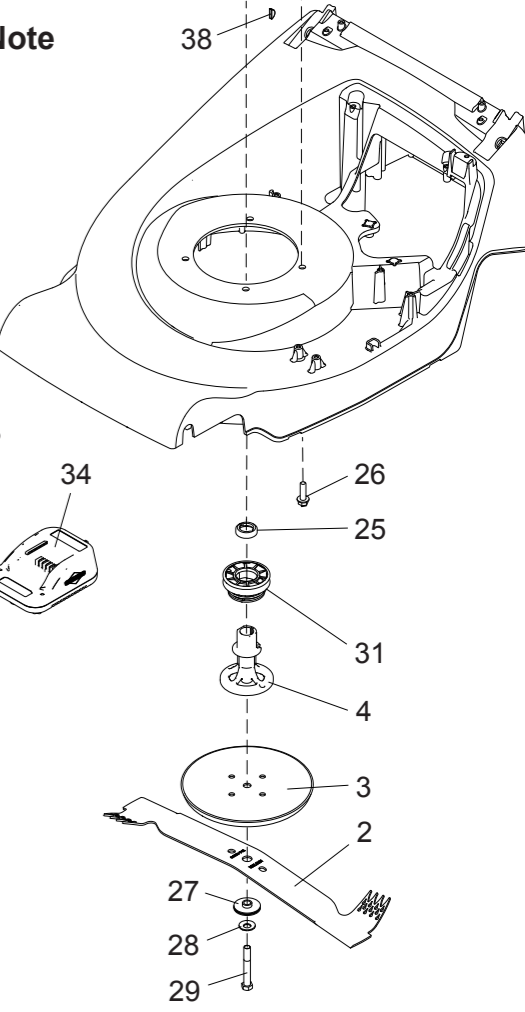

Issue : 13/03/19

Codes: CODE576B, AD, VS, ES

From Serial: 404000000 and up

134-3440 Rev A

HANDLEBAR & CONTROLS

HANDLEBAR & CONTROLS

Item No	Description	Part No.	QTY	Item Note
17	GUIDE CABLE	410037	2	
19	GUIDE CABLE	114-7988	1	
28	SWITCH AND LOOM	111-8392	1	
29	CABLE ENGINE BRAKE	111-9441	1	
32	CABLE CLUTCH	134-2268	1	
36	BOLT COACH	09379	2	
37	GRIP FIX	04020	2	
38	NUT HEX NI	09441	2	
39	CAP NUT	HY234051	2	
40	BOLT-HANDLEBAR	HY226024	2	
41	KNOB-HANDLEBAR	480088	2	
45	PLASTIC FIR TREE RIVET	111-9831	2	
48	TAPE TOFFEE	134-3328	1	
49	CLIP OMEGA	134-3376	1	
50	NUT HEX	137-3088	2	
52	DECAL BUTTON PUSH	134-2387	1	
53	BOLT	05010	2	
56	TIE CABLE	HY3966	1	
57	BUTTON SWITCH	125-2470	1	

ENGINE & BLADE

Item No	Description	Part No.	QTY	Item Note
1	B&S 775EX INSTART	111-9882	1	
2	CUTTERBAR 56CM	134-3200	1	
3	DISC FRICTION	410057W	1	
4	BOSS AUTODRIVE	131-4341	1	
25	SPACER ENGINE PULLEY	111-8412	1	
26	SCREW-TAPTITE	09349	3	
27	SPACER DISTANCE CUTTERBAR	HY4014	1	
28	WASHER LOCK	134-3191	1	
29	BOLT	111-9723	1	
31	VARIO 782 ENGINE PULLEY	134-2714	1	
33	BATTERY	111-9398	1	
34	BATTERY CHARGER	111-9399	1	
38	KEY WOODRUFF	1662	1	
40	DECAL ENGINE	134-3409	1	

HANDLEBAR & CONTROLS

Item No	Description	Part No.	QTY	Item Note
1	HANDLEBAR LOWER	111-9837-03	2	
2	PLUG-TUBE	300160	2	
3	PLATE-CLAMP HANDLEBAR	340028	2	
5	UPPER HANDLEBAR	134-3571-03	1	
6	OPC LEVER ENGINE	111-9662	1	
7	VARI CLUTCH LEVER	134-2600-03	1	
8	BAIL SPEED CONTROL	134-2628	1	
10	SCREW TX	134-3192	2	
11	HANDLE SOFT GRIP	111-8716	1	
12	PIN PIVOT	340182	2	
14	WASHER NYLON	09688	2	
15	SCREW	09687	2	