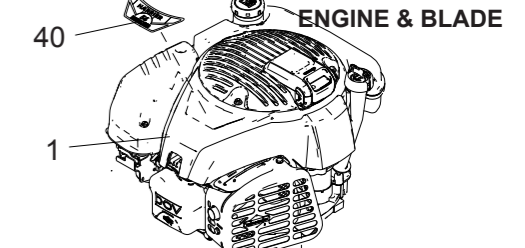

Issue : 13/03/19

Codes: CODE576B, AD, VS, ES

From Serial: 404000000 and up

134-3440 Rev A

HANDLEBAR & CONTROLS

HANDLEBAR & CONTROLS

Item No	Description	Part No.	QTY	Item Note
17	GUIDE CABLE	410037	2	
19	GUIDE CABLE	114-7988	1	
28	SWITCH AND LOOM	111-8392	1	
29	CABLE ENGINE BRAKE	111-9441	1	
32	CABLE CLUTCH	134-2268	1	
36	BOLT COACH	09379	2	
37	GRIP FIX	04020	2	
38	NUT HEX NI	09441	2	
39	CAP NUT	HY234051	2	
40	BOLT-HANDLEBAR	HY226024	2	
41	KNOB-HANDLEBAR	480088	2	
45	PLASTIC FIR TREE RIVET	111-9831	2	
48	TAPE TOFFEE	134-3328	1	
49	CLIP OMEGA	134-3376	1	
50	NUT HEX	137-3088	2	
52	DECAL BUTTON PUSH	134-2387	1	
53	BOLT	05010	2	
56	TIE CABLE	HY3966	1	
57	BUTTON SWITCH	125-2470	1	

ENGINE & BLADE

Item No	Description	Part No.	QTY	Item Note
1	B&S 775EX INSTART	111-9882	1	
2	CUTTERBAR 56CM	134-3200	1	
3	DISC FRICTION	410057W	1	
4	BOSS AUTODRIVE	131-4341	1	
25	SPACER ENGINE PULLEY	111-8412	1	
26	SCREW-TAPTITE	09349	3	
27	SPACER DISTANCE CUTTERBAR	HY4014	1	
28	WASHER LOCK	134-3191	1	
29	BOLT	111-9723	1	
31	VARIO 782 ENGINE PULLEY	134-2714	1	
33	BATTERY	111-9398	1	
34	BATTERY CHARGER	111-9399	1	
38	KEY WOODRUFF	1662	1	
40	DECAL ENGINE	134-3409	1	

HANDLEBAR & CONTROLS

Item No	Description	Part No.	QTY	Item Note
1	HANDLEBAR LOWER	111-9837-03	2	
2	PLUG-TUBE	300160	2	
3	PLATE-CLAMP HANDLEBAR	340028	2	
5	UPPER HANDLEBAR	134-3571-03	1	
6	OPC LEVER ENGINE	111-9662	1	
7	VARI CLUTCH LEVER	134-2600-03	1	
8	BAIL SPEED CONTROL	134-2628	1	
10	SCREW TX	134-3192	2	
11	HANDLE SOFT GRIP	111-8716	1	
12	PIN PIVOT	340182	2	
14	WASHER NYLON	09688	2	
15	SCREW	09687	2	